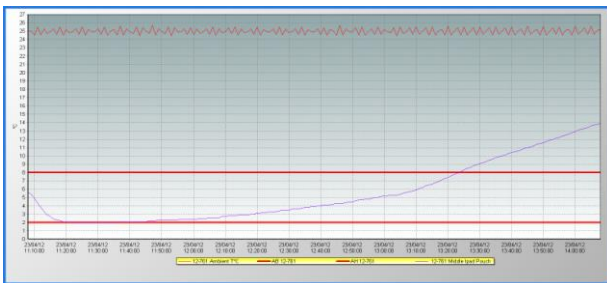

# Slim Pouch 0,4L

+2/+8°C

AFNOR

+25°C

**CERTIFIED**

+15°C

**CERTIFIED**